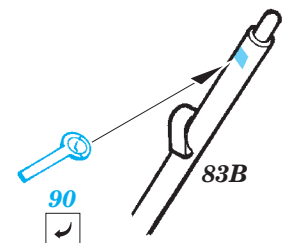

 ORIGINAL KIT PARTS
PŮVODNÍ DÍLY STAVEBNICE
 PHOTO-ETCHED PARTS
LEPTANÉ DÍLY
 PARTS TO BE REMOVED
DÍLY K ODSTRANĚNÍ
 FILL
TMELIT

SET E

4 pcs.

SET D

SET G

SET F

SET H

SET I

107B; 110B; 111B;
112B; 113B; 114B

2 pcs plastic
 Ø - 0,8mm
 l - 3mm

?
open

104C
94

105