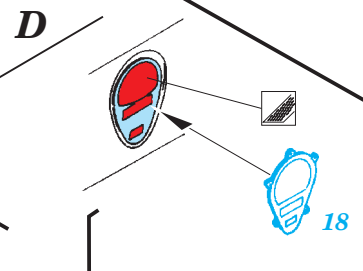

 ORIGINAL KIT PARTS
PŮVODNÍ DÍLY STAVEBNICE
 PHOTO-ETCHED PARTS
LEPTANÉ DÍLY
 PARTS TO BE REMOVED
DÍLY K ODSTRANĚNÍ
 FILL
TMELIT

SET E

4 pcs.

SET D

SET G

SET F

SET H

SET I

107B; 110B; 111B;
112B; 113B; 114B

2 pcs plastic
 Ø - 0,8mm
 l - 3mm

?
open

104C
94

105