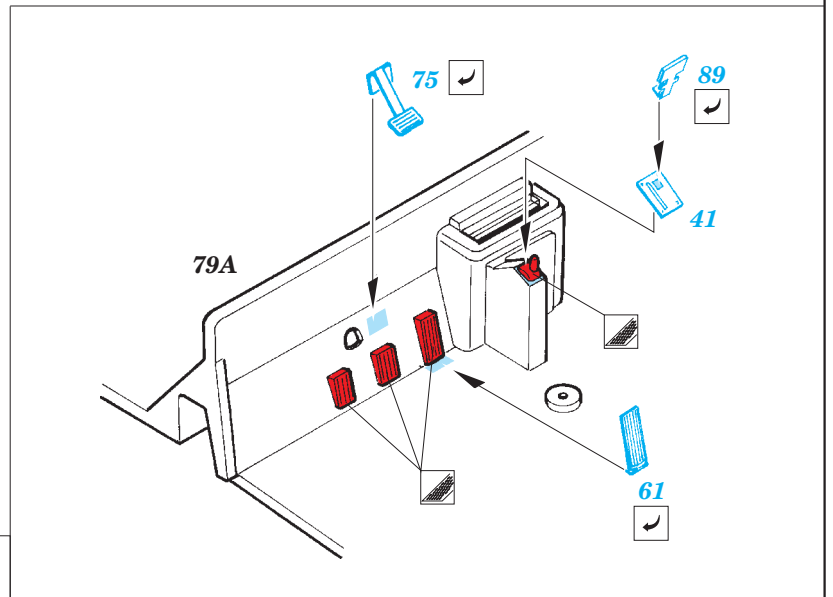

 ORIGINAL KIT PARTS
PŮVODNÍ DÍLY STAVEBNICE
 PHOTO-ETCHED PARTS
LEPTANÉ DÍLY
 PARTS TO BE REMOVED
DÍLY K ODSTRANĚNÍ
 FILL
TMELIT

SET E

4 pcs.

SET D

SET G

SET F

SET H

SET I

107B; 110B; 111B;
112B; 113B; 114B

2 pcs plastic
 Ø - 0,8mm
 l - 3mm

?
open

104C
94

105