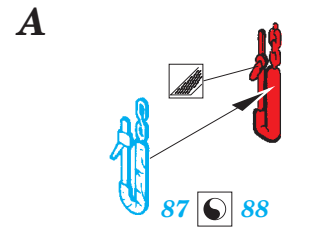

 ORIGINAL KIT PARTS
PŮVODNÍ DÍLY STAVEBNICE
 PHOTO-ETCHED PARTS
LEPTANÉ DÍLY
 PARTS TO BE REMOVED
DÍLY K ODSTRANĚNÍ
 FILL
TMELIT

SET E

4 pcs.

SET D

SET G

SET F

SET H

SET I

107B; 110B; 111B;
112B; 113B; 114B

2 pcs plastic
 Ø - 0,8mm
 l - 3mm

?
open

104C
94

105