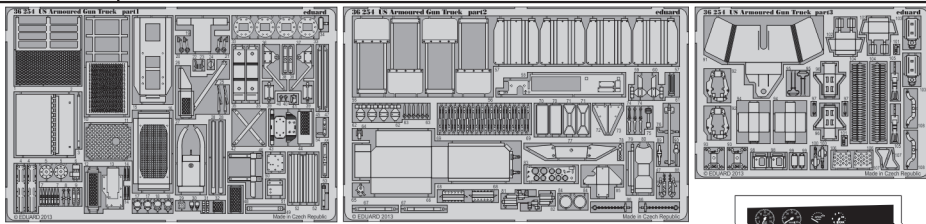

US Armoured Gun truck

1/35 scale detail set for Italeri • sada detailů pro model 1/35 Italeri

eduard

36 254

FILM

- ★ APPLY EXPRESS MASK AND PAINT BEFORE GLUING
POUŽIT EXPRESS MASK NABARVIT PŘED SLEPENÍM
- ☯ SYMMETRICAL ASSEMBLY
SYMETRICKÁ MONTÁŽ
- ☐ REMOVE
ODSTRANIT
- ☑ BEND
OHNOUT
- ☑ GRIND
OBROUSIT
- ☑ DRILL HOLE
VRTAT OTVOR
- ☑ COLORED ETCHED PARTS
LEPTANÉ BAREVNÉ DÍLY
- ☑ REPLACE
NAHRADIT
- ☑ OPTION
VOLBA

 ORIGINAL KIT PARTS
PŮVODNÍ DÍLY STAVEBNICE
 PHOTO-ETCHED PARTS
LEPTANÉ DÍLY
 PARTS TO BE REMOVED
DÍLY K ODSTRANĚNÍ
 FILL
TMELIT

SET E

4 pcs.

SET D

SET G

SET F

SET H

SET I

107B; 110B; 111B;
112B; 113B; 114B

2 pcs plastic
 Ø - 0,8mm
 l - 3mm

?
open

104C
94

105