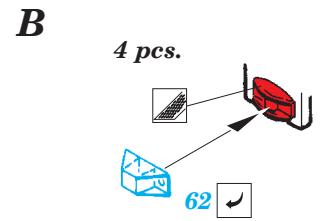

 ORIGINAL KIT PARTS
PŮVODNÍ DÍLY STAVEBNICE
 PHOTO-ETCHED PARTS
LEPTANÉ DÍLY
 PARTS TO BE REMOVED
DÍLY K ODSTRANĚNÍ
 FILL
TMELIT

SET E

4 pcs.

SET D

SET G

SET F

SET H

SET I

107B; 110B; 111B;
112B; 113B; 114B

2 pcs plastic
 Ø - 0,8mm
 l - 3mm

?
open

104C
94

105