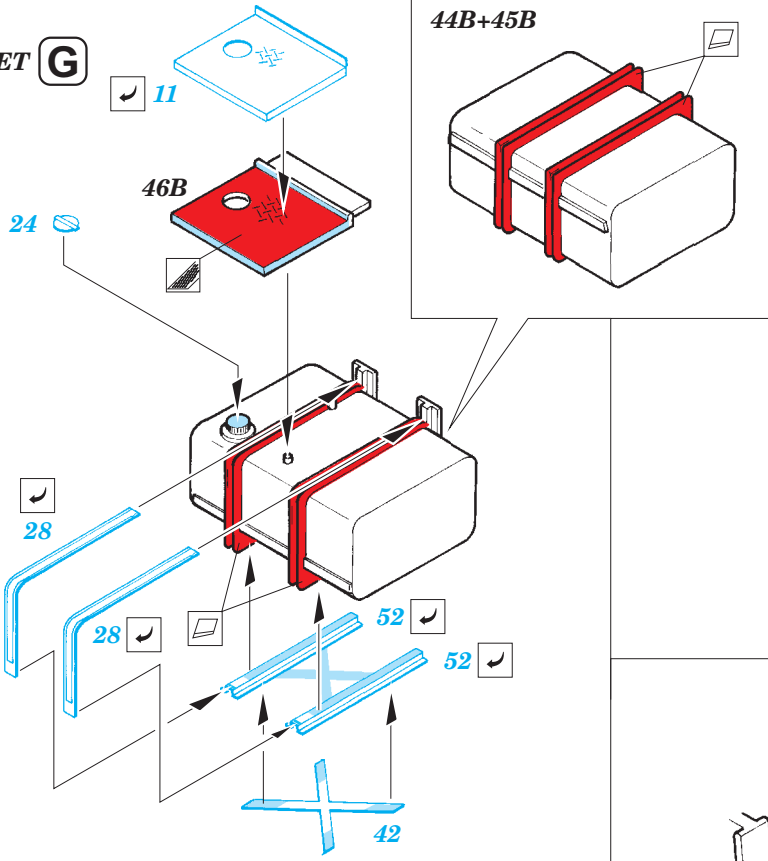

US Armoured Gun truck

1/35 scale detail set for Italeri • sada detailů pro model 1/35 Italeri

eduard

36 254

FILM

- ★ APPLY EXPRESS MASK AND PAINT BEFORE GLUING
POUŽIT EXPRESS MASK NABARVIT PŘED SLEPENÍM
- ☯ SYMMETRICAL ASSEMBLY
SYMETRICKÁ MONTÁŽ
- ☐ REMOVE
ODSTRANIT
- ☑ BEND
OHNOUT
- ☑ GRIND
OBROUSIT
- ☑ DRILL HOLE
VRTAT OTVOR
- ☑ COLORED ETCHED PARTS
LEPTANÉ BAREVNÉ DÍLY
- ☑ REPLACE
NAHRADIT
- ☑ OPTION
VOLBA

 ORIGINAL KIT PARTS
PŮVODNÍ DÍLY STAVEBNICE
 PHOTO-ETCHED PARTS
LEPTANÉ DÍLY
 PARTS TO BE REMOVED
DÍLY K ODSTRANĚNÍ
 FILL
TMELIT

SET E

4 pcs.

SET D

SET G

SET F

SET H

SET I

107B; 110B; 111B;
112B; 113B; 114B

2 pcs plastic
 Ø - 0,8mm
 l - 3mm

?
open

104C
94

105