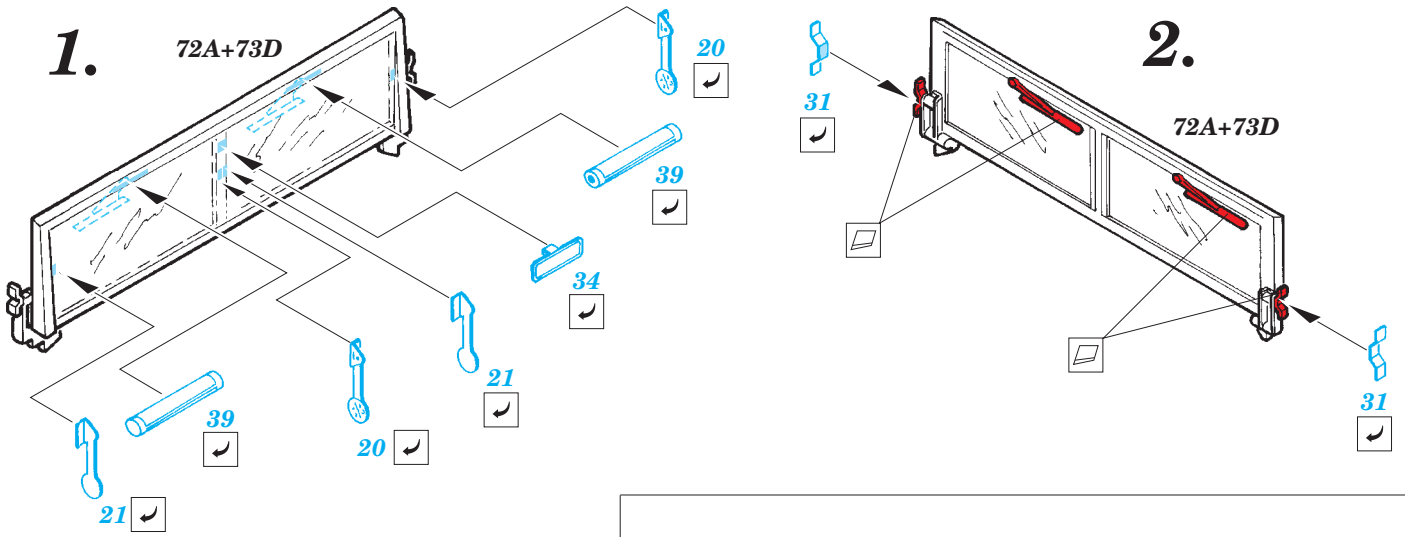

 ORIGINAL KIT PARTS
PŮVODNÍ DÍLY STAVEBNICE
 PHOTO-ETCHED PARTS
LEPTANÉ DÍLY
 PARTS TO BE REMOVED
DÍLY K ODSTRANĚNÍ
 FILL
TMELIT

SET E

4 pcs.

SET D

SET G

SET F

SET H

SET I

107B; 110B; 111B;
112B; 113B; 114B

2 pcs plastic
 Ø - 0,8mm
 l - 3mm

?
open

104C
94

105