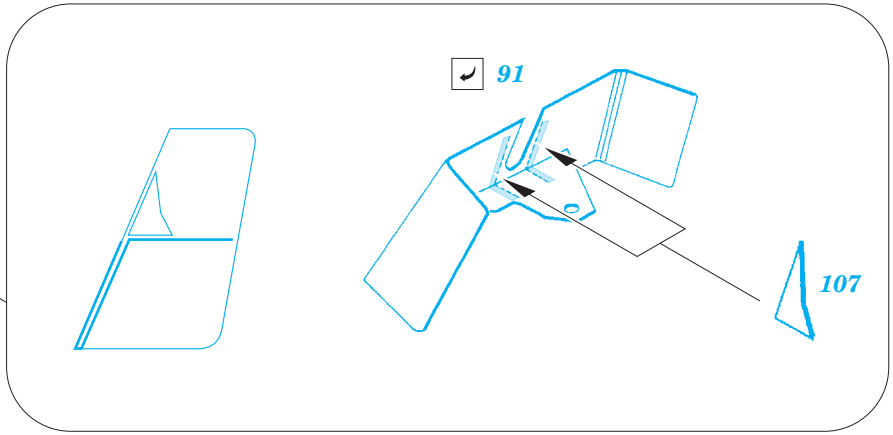

 ORIGINAL KIT PARTS
PŮVODNÍ DÍLY STAVEBNICE
 PHOTO-ETCHED PARTS
LEPTANÉ DÍLY
 PARTS TO BE REMOVED
DÍLY K ODSTRANĚNÍ
 FILL
TMELIT

SET E

4 pcs.

SET D

SET G

SET F

SET H

SET I

107B; 110B; 111B;
112B; 113B; 114B

2 pcs plastic
 Ø - 0,8mm
 l - 3mm

?
open

104C
94

105