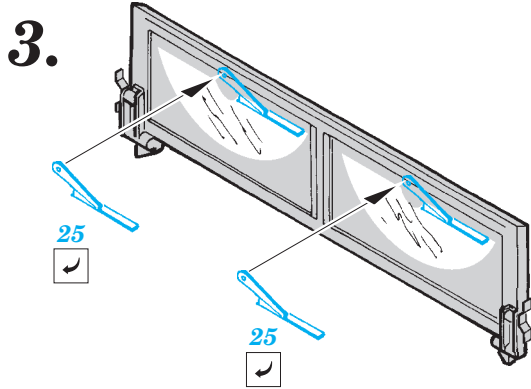

 ORIGINAL KIT PARTS
PŮVODNÍ DÍLY STAVEBNICE
 PHOTO-ETCHED PARTS
LEPTANÉ DÍLY
 PARTS TO BE REMOVED
DÍLY K ODSTRANĚNÍ
 FILL
TMELIT

SET E

4 pcs.

SET D

SET G

SET F

SET H

SET I

107B; 110B; 111B;
112B; 113B; 114B

2 pcs plastic
 Ø - 0,8mm
 l - 3mm

?
open

104C
94

105