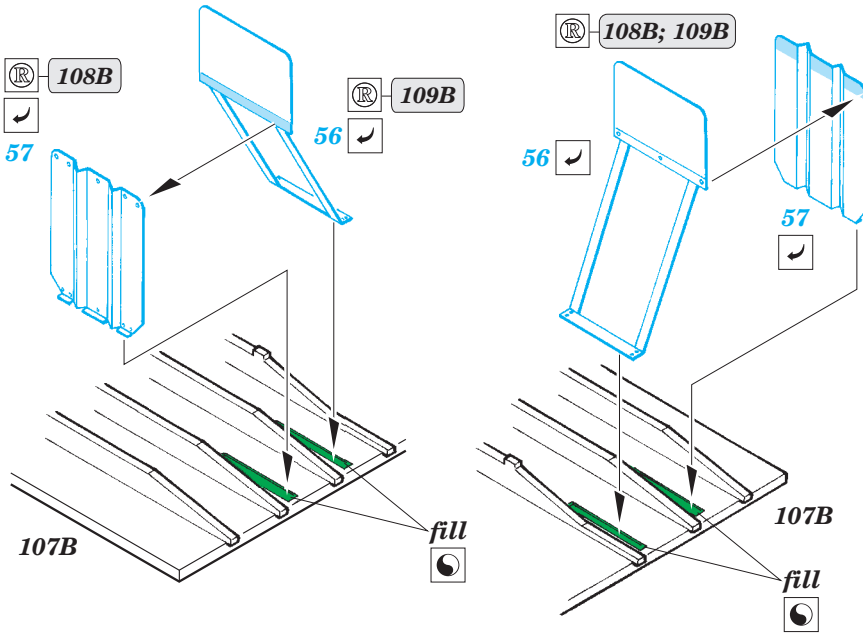

 ORIGINAL KIT PARTS
PŮVODNÍ DÍLY STAVEBNICE
 PHOTO-ETCHED PARTS
LEPTANÉ DÍLY
 PARTS TO BE REMOVED
DÍLY K ODSTRANĚNÍ
 FILL
TMELIT

SET E

4 pcs.

SET D

SET G

SET F

SET H

SET I

107B; 110B; 111B;
112B; 113B; 114B

2 pcs plastic
 Ø - 0,8mm
 l - 3mm

?
open

104C
94

105