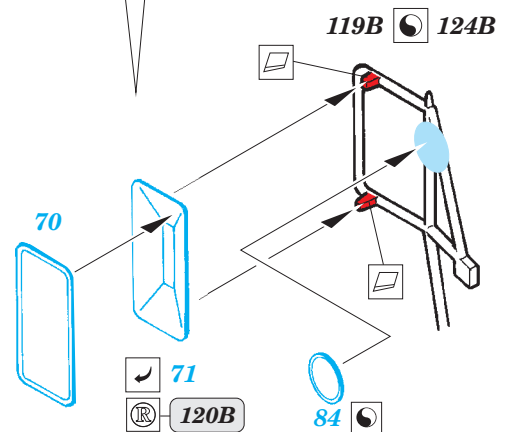

 ORIGINAL KIT PARTS
PŮVODNÍ DÍLY STAVEBNICE
 PHOTO-ETCHED PARTS
LEPTANÉ DÍLY
 PARTS TO BE REMOVED
DÍLY K ODSTRANĚNÍ
 FILL
TMELIT

SET E

4 pcs.

SET D

SET G

SET F

SET H

SET I

107B; 110B; 111B;
112B; 113B; 114B

2 pcs plastic
 Ø - 0,8mm
 l - 3mm

?
open

104C
94

105