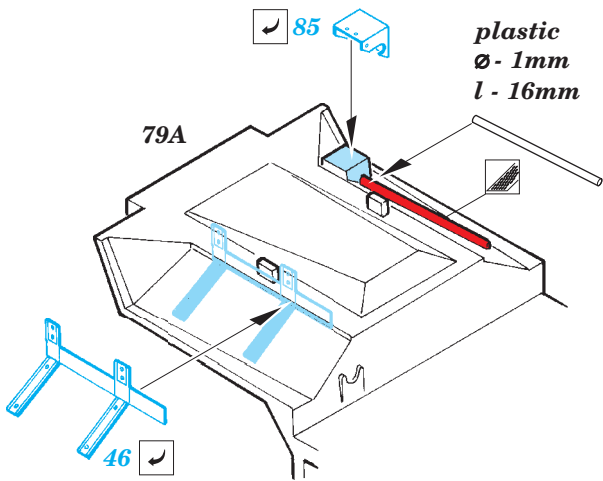

 ORIGINAL KIT PARTS
PŮVODNÍ DÍLY STAVEBNICE
 PHOTO-ETCHED PARTS
LEPTANÉ DÍLY
 PARTS TO BE REMOVED
DÍLY K ODSTRANĚNÍ
 FILL
TMELIT

SET E

4 pcs.

SET D

SET G

SET F

SET H

SET I

107B; 110B; 111B;
112B; 113B; 114B

2 pcs plastic
 Ø - 0,8mm
 l - 3mm

?
open

104C
94

105