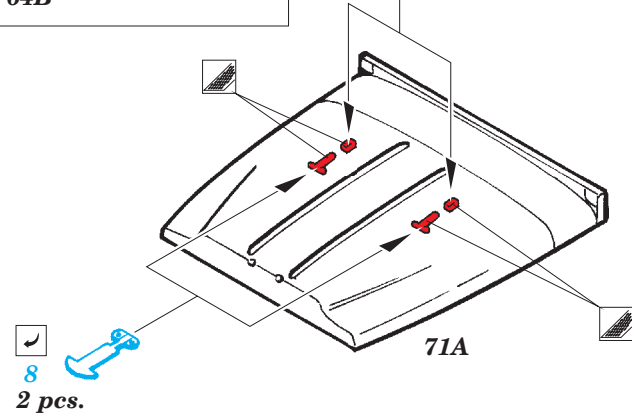

 ORIGINAL KIT PARTS
PŮVODNÍ DÍLY STAVEBNICE
 PHOTO-ETCHED PARTS
LEPTANÉ DÍLY
 PARTS TO BE REMOVED
DÍLY K ODSTRANĚNÍ
 FILL
TMELIT

SET E

4 pcs.

SET D

SET G

SET F

SET H

SET I

107B; 110B; 111B;
112B; 113B; 114B

2 pcs plastic
 Ø - 0,8mm
 l - 3mm

?
open

104C
94

105