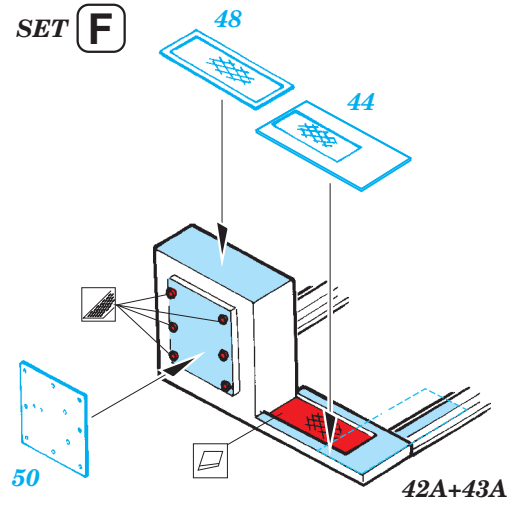

 ORIGINAL KIT PARTS
PŮVODNÍ DÍLY STAVEBNICE
 PHOTO-ETCHED PARTS
LEPTANÉ DÍLY
 PARTS TO BE REMOVED
DÍLY K ODSTRANĚNÍ
 FILL
TMELIT

SET E

4 pcs.

SET D

SET G

SET F

SET H

SET I

107B; 110B; 111B;
112B; 113B; 114B

2 pcs plastic
 Ø - 0,8mm
 l - 3mm

?
open

104C
94

105