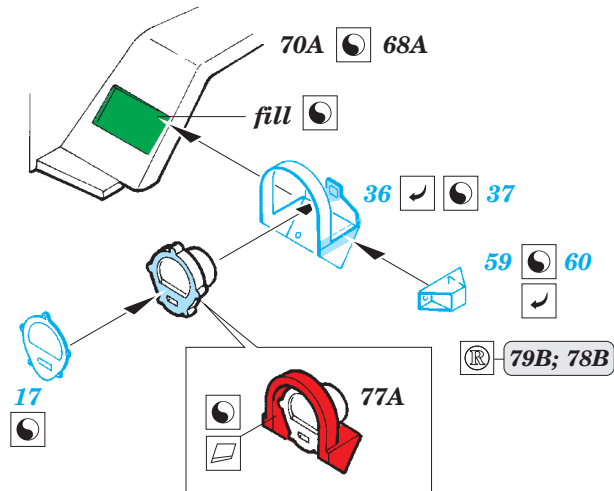

 ORIGINAL KIT PARTS
PŮVODNÍ DÍLY STAVEBNICE
 PHOTO-ETCHED PARTS
LEPTANÉ DÍLY
 PARTS TO BE REMOVED
DÍLY K ODSTRANĚNÍ
 FILL
TMELIT

SET E

4 pcs.

SET D

SET G

SET F

SET H

SET I

107B; 110B; 111B;
112B; 113B; 114B

2 pcs plastic
 Ø - 0,8mm
 l - 3mm

?
open

104C
94

105