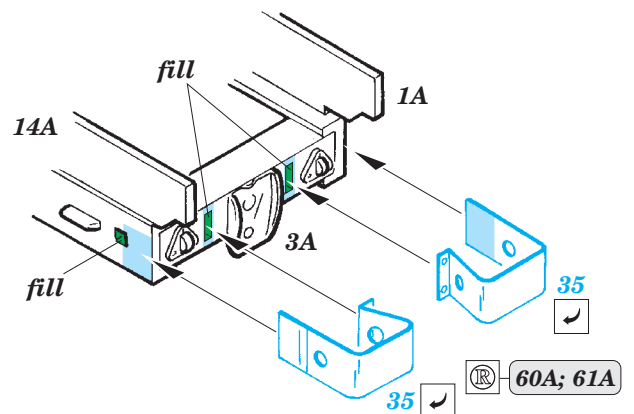

 ORIGINAL KIT PARTS
PŮVODNÍ DÍLY STAVEBNICE
 PHOTO-ETCHED PARTS
LEPTANÉ DÍLY
 PARTS TO BE REMOVED
DÍLY K ODSTRANĚNÍ
 FILL
TMELIT

SET E

4 pcs.

SET D

SET G

SET F

SET H

SET I

107B; 110B; 111B;
112B; 113B; 114B

2 pcs plastic
 Ø - 0,8mm
 l - 3mm

?
open

104C
94

105