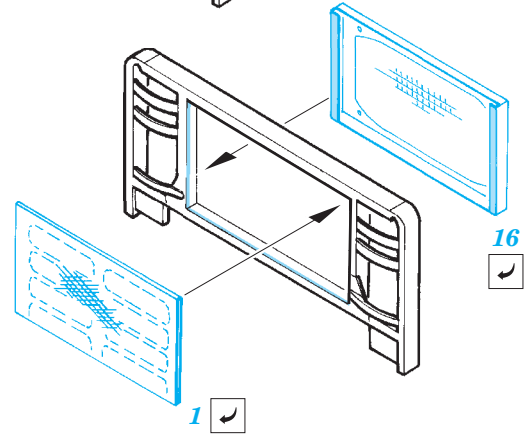

 ORIGINAL KIT PARTS
PŮVODNÍ DÍLY STAVEBNICE
 PHOTO-ETCHED PARTS
LEPTANÉ DÍLY
 PARTS TO BE REMOVED
DÍLY K ODSTRANĚNÍ
 FILL
TMELIT

SET E

4 pcs.

SET D

SET G

SET F

SET H

SET I

107B; 110B; 111B;
112B; 113B; 114B

2 pcs plastic
 Ø - 0,8mm
 l - 3mm

?
open

104C
94

105