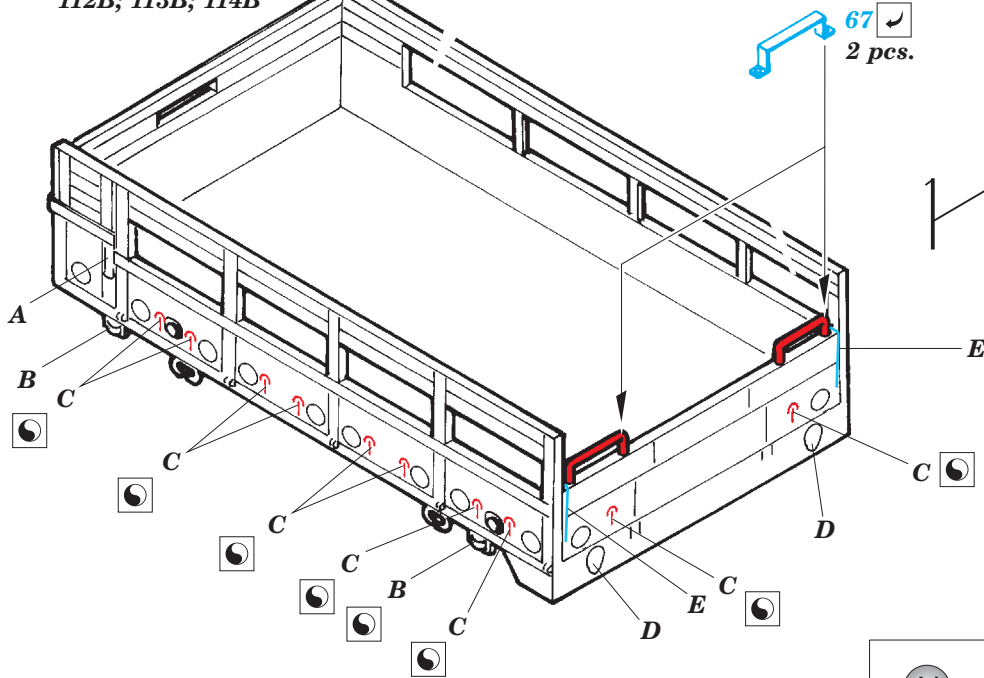

 ORIGINAL KIT PARTS
PŮVODNÍ DÍLY STAVEBNICE
 PHOTO-ETCHED PARTS
LEPTANÉ DÍLY
 PARTS TO BE REMOVED
DÍLY K ODSTRANĚNÍ
 FILL
TMELIT

SET E

4 pcs.

SET D

SET G

SET F

SET H

SET I

107B; 110B; 111B;
112B; 113B; 114B

2 pcs plastic
 Ø - 0,8mm
 l - 3mm

?
open

104C
94

105