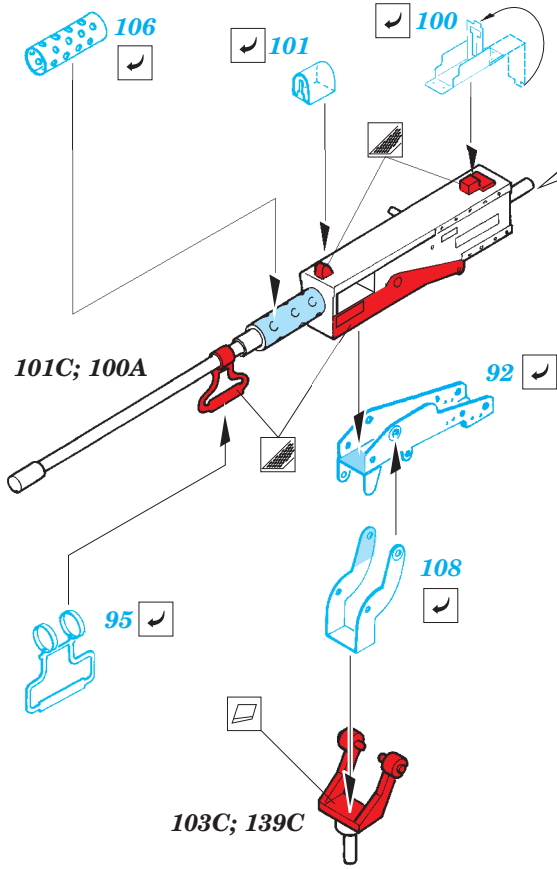

US Armoured Gun truck

1/35 scale detail set for Italeri • sada detailů pro model 1/35 Italeri

eduard

36 254

FILM

- ★ APPLY EXPRESS MASK AND PAINT BEFORE GLUING
POUŽIT EXPRESS MASK NABARVIT PŘED SLEPENÍM
- ☯ SYMMETRICAL ASSEMBLY
SYMETRICKÁ MONTÁŽ
- ☐ REMOVE
ODSTRANIT
- ☑ BEND
OHNOUT
- ☑ GRIND
OBROUSIT
- ☑ DRILL HOLE
VRTAT OTVOR
- ☑ COLORED ETCHED PARTS
LEPTANÉ BAREVNÉ DÍLY
- ☑ REPLACE
NAHRADIT
- ☑ OPTION
VOLBA

 ORIGINAL KIT PARTS
PŮVODNÍ DÍLY STAVEBNICE
 PHOTO-ETCHED PARTS
LEPTANÉ DÍLY
 PARTS TO BE REMOVED
DÍLY K ODSTRANĚNÍ
 FILL
TMELIT

SET E

4 pcs.

SET D

SET G

SET F

SET H

SET I

107B; 110B; 111B;
112B; 113B; 114B

2 pcs plastic
 Ø - 0,8mm
 l - 3mm

?
open

104C
94

105