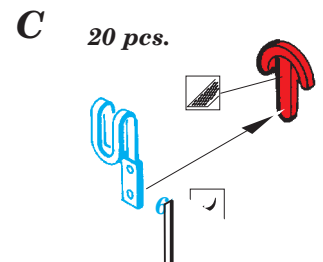

 ORIGINAL KIT PARTS
PŮVODNÍ DÍLY STAVEBNICE
 PHOTO-ETCHED PARTS
LEPTANÉ DÍLY
 PARTS TO BE REMOVED
DÍLY K ODSTRANĚNÍ
 FILL
TMELIT

SET E

4 pcs.

SET D

SET G

SET F

SET H

SET I

107B; 110B; 111B;
112B; 113B; 114B

2 pcs plastic
 Ø - 0,8mm
 l - 3mm

?
open

104C
94

105