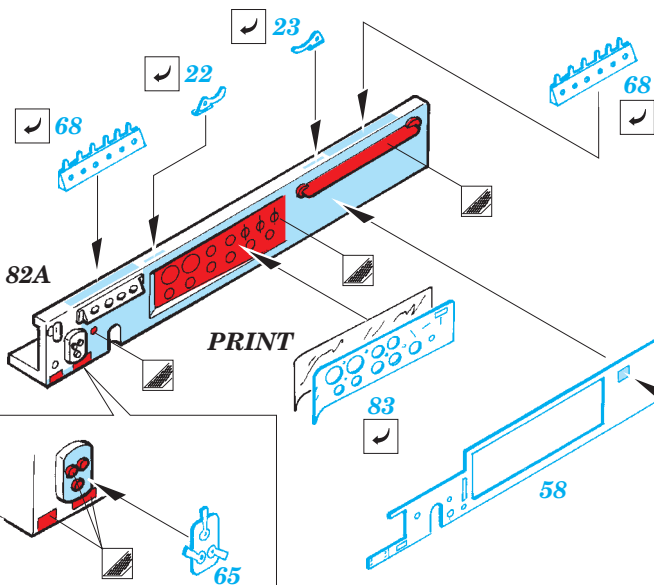

US Armoured Gun truck

1/35 scale detail set for Italeri • sada detailů pro model 1/35 Italeri

eduard

36 254

FILM

- ★ APPLY EXPRESS MASK AND PAINT BEFORE GLUING
POUŽIT EXPRESS MASK NABARVIT PŘED SLEPENÍM
- ☯ SYMMETRICAL ASSEMBLY
SYMETRICKÁ MONTÁŽ
- ☐ REMOVE
ODSTRANIT
- ☑ BEND
OHNOUT
- ☑ GRIND
OBROUSIT
- ☑ DRILL HOLE
VRTAT OTVOR
- ☑ COLORED ETCHED PARTS
LEPTANÉ BAREVNÉ DÍLY
- ☑ REPLACE
NAHRADIT
- ☑ OPTION
VOLBA

 ORIGINAL KIT PARTS
PŮVODNÍ DÍLY STAVEBNICE
 PHOTO-ETCHED PARTS
LEPTANÉ DÍLY
 PARTS TO BE REMOVED
DÍLY K ODSTRANĚNÍ
 FILL
TMELIT

SET E

4 pcs.

SET D

SET G

SET F

SET H

SET I

107B; 110B; 111B;
112B; 113B; 114B

2 pcs plastic
 Ø - 0,8mm
 l - 3mm

?
open

104C
94

105