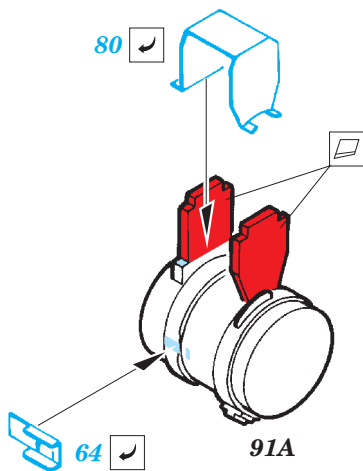

 ORIGINAL KIT PARTS
PŮVODNÍ DÍLY STAVEBNICE
 PHOTO-ETCHED PARTS
LEPTANÉ DÍLY
 PARTS TO BE REMOVED
DÍLY K ODSTRANĚNÍ
 FILL
TMELIT

SET E

4 pcs.

SET D

SET G

SET F

SET H

SET I

107B; 110B; 111B;
112B; 113B; 114B

2 pcs plastic
 Ø - 0,8mm
 l - 3mm

?
open

104C
94

105