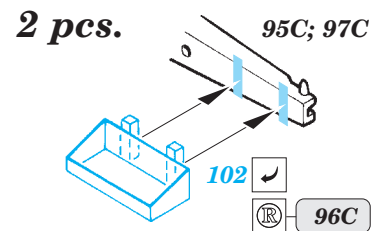

 ORIGINAL KIT PARTS
PŮVODNÍ DÍLY STAVEBNICE
 PHOTO-ETCHED PARTS
LEPTANÉ DÍLY
 PARTS TO BE REMOVED
DÍLY K ODSTRANĚNÍ
 FILL
TMELIT

SET E

4 pcs.

SET D

SET G

SET F

SET H

SET I

107B; 110B; 111B;
112B; 113B; 114B

2 pcs plastic
 Ø - 0,8mm
 l - 3mm

?
open

104C
94

105