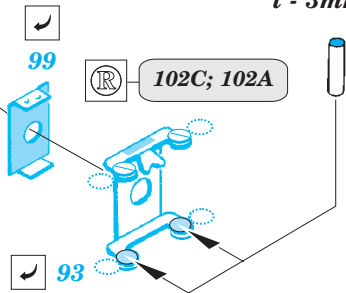

 ORIGINAL KIT PARTS
PŮVODNÍ DÍLY STAVEBNICE
 PHOTO-ETCHED PARTS
LEPTANÉ DÍLY
 PARTS TO BE REMOVED
DÍLY K ODSTRANĚNÍ
 FILL
TMELIT

SET E

4 pcs.

SET D

SET G

SET F

SET H

SET I

107B; 110B; 111B;
112B; 113B; 114B

2 pcs plastic
 Ø - 0,8mm
 l - 3mm

?
open

104C
94

105