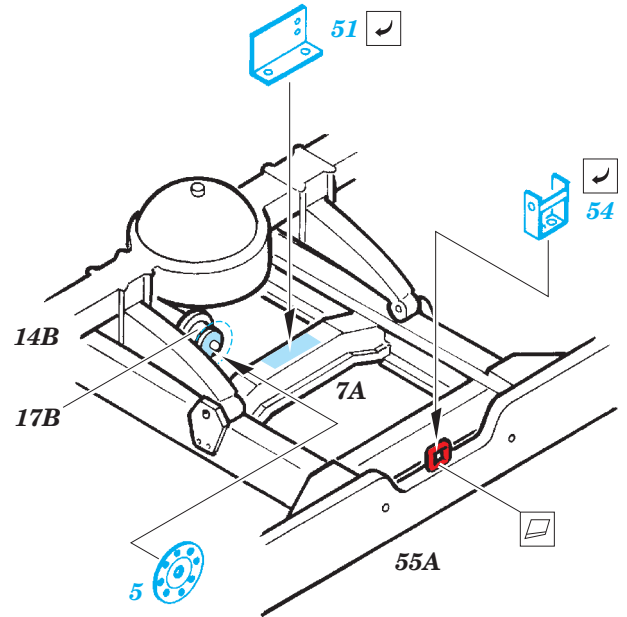

US Armoured Gun truck

1/35 scale detail set for Italeri • sada detailů pro model 1/35 Italeri

eduard

36 254

FILM

- ★ APPLY EXPRESS MASK AND PAINT BEFORE GLUING
POUŽIT EXPRESS MASK NABARVIT PŘED SLEPENÍM
- ☯ SYMMETRICAL ASSEMBLY
SYMETRICKÁ MONTÁŽ
- ☐ REMOVE
ODSTRANIT
- ☑ BEND
OHNOUT
- ☑ GRIND
OBROUSIT
- ☑ DRILL HOLE
VRTAT OTVOR
- ☑ COLORED ETCHED PARTS
LEPTANÉ BAREVNÉ DÍLY
- ☑ REPLACE
NAHRADIT
- ☑ OPTION
VOLBA

 ORIGINAL KIT PARTS
PŮVODNÍ DÍLY STAVEBNICE
 PHOTO-ETCHED PARTS
LEPTANÉ DÍLY
 PARTS TO BE REMOVED
DÍLY K ODSTRANĚNÍ
 FILL
TMELIT

SET E

4 pcs.

SET D

SET G

SET F

SET H

SET I

107B; 110B; 111B;
112B; 113B; 114B

2 pcs plastic
 Ø - 0,8mm
 l - 3mm

?
open

104C
94

105