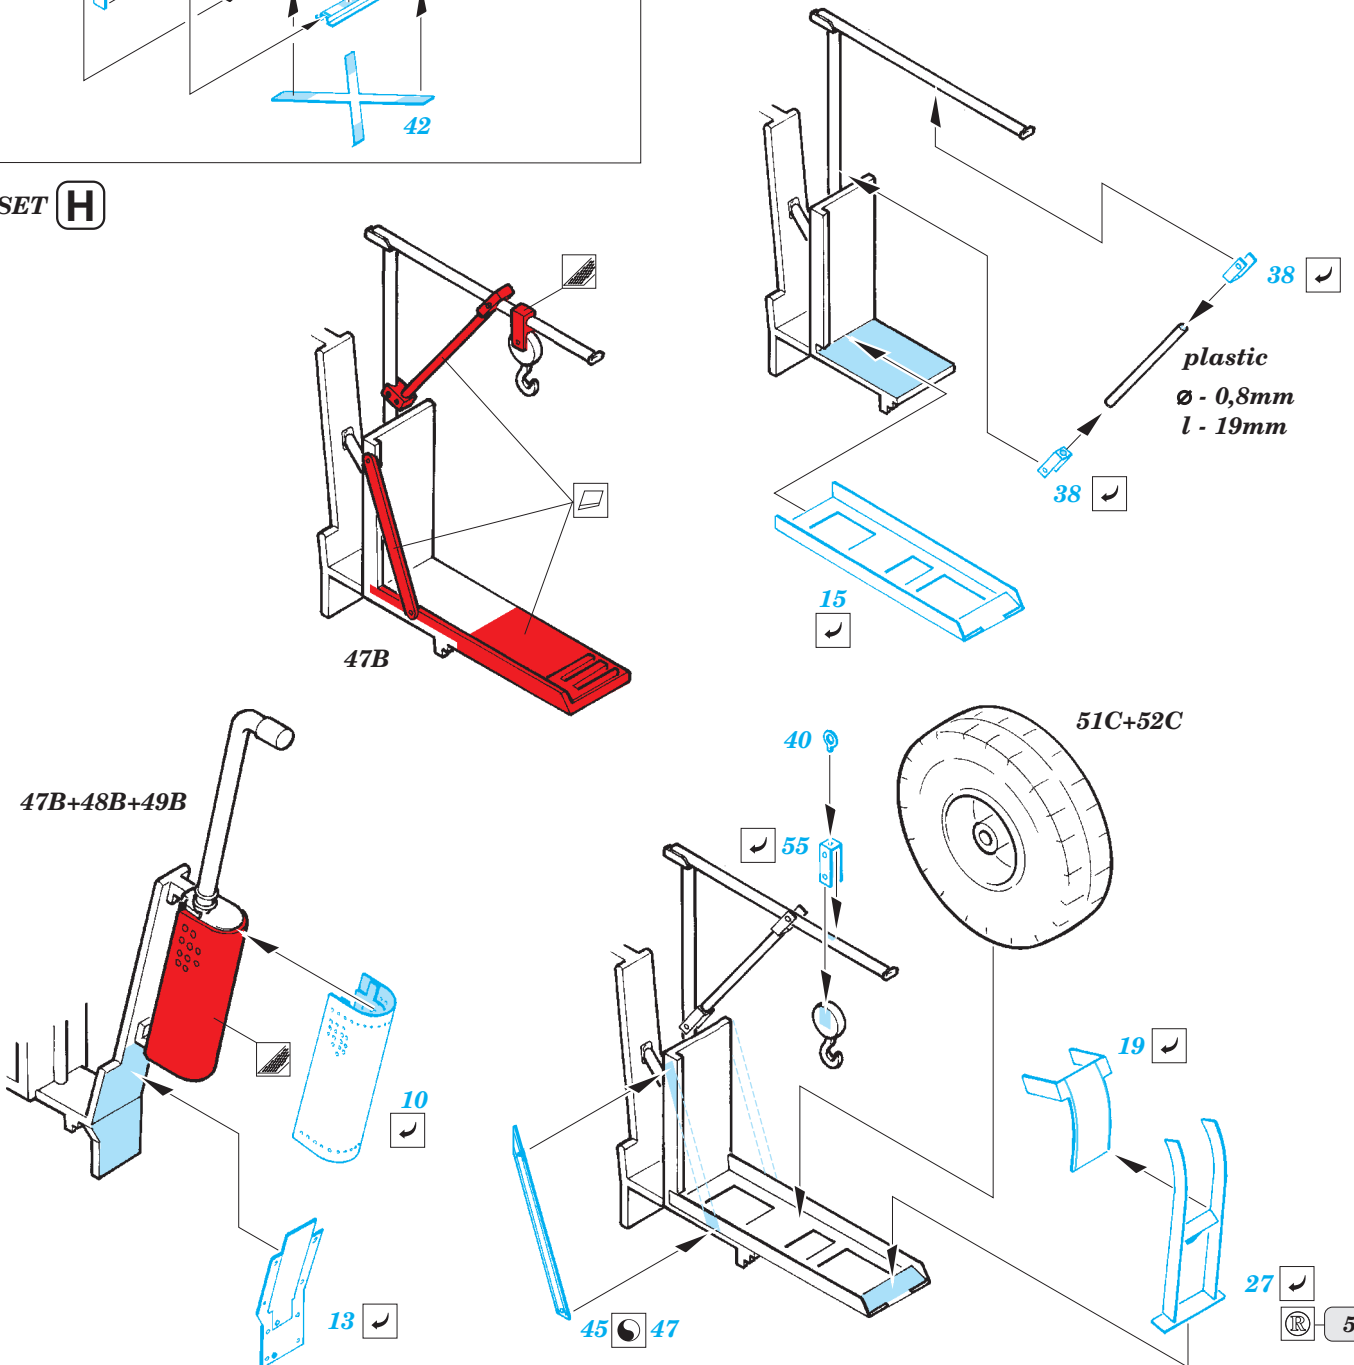

US Armoured Gun truck

1/35 scale detail set for Italeri • sada detailů pro model 1/35 Italeri

eduard

36 254

FILM

- ★ APPLY EXPRESS MASK AND PAINT BEFORE GLUING
POUŽIT EXPRESS MASK NABARVIT PŘED SLEPENÍM
- ☯ SYMMETRICAL ASSEMBLY
SYMETRICKÁ MONTÁŽ
- ☐ REMOVE
ODSTRANIT
- ☑ BEND
OHNOUT
- ☑ GRIND
OBROUSIT
- ☑ DRILL HOLE
VRTAT OTVOR
- ☑ COLORED ETCHED PARTS
LEPTANÉ BAREVNÉ DÍLY
- ☑ REPLACE
NAHRADIT
- ☑ OPTION
VOLBA

 ORIGINAL KIT PARTS
PŮVODNÍ DÍLY STAVEBNICE
 PHOTO-ETCHED PARTS
LEPTANÉ DÍLY
 PARTS TO BE REMOVED
DÍLY K ODSTRANĚNÍ
 FILL
TMELIT

SET E

4 pcs.

SET D

SET G

SET F

SET H

SET I

107B; 110B; 111B;
112B; 113B; 114B

2 pcs plastic
 Ø - 0,8mm
 l - 3mm

?
open

104C
94

105