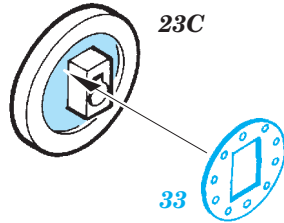

US Armoured Gun truck

1/35 scale detail set for Italeri • sada detailů pro model 1/35 Italeri

eduard

36 254

FILM

- ★ APPLY EXPRESS MASK AND PAINT BEFORE GLUING
POUŽIT EXPRESS MASK NABARVIT PŘED SLEPENÍM
- ☯ SYMMETRICAL ASSEMBLY
SYMETRICKÁ MONTÁŽ
- ☐ REMOVE
ODSTRANIT
- ☑ BEND
OHNOUT
- ☑ GRIND
OBROUSIT
- ☑ DRILL HOLE
VRTAT OTVOR
- ☑ COLORED ETCHED PARTS
LEPTANÉ BAREVNÉ DÍLY
- ☑ REPLACE
NAHRADIT
- ☑ OPTION
VOLBA

 ORIGINAL KIT PARTS
PŮVODNÍ DÍLY STAVEBNICE
 PHOTO-ETCHED PARTS
LEPTANÉ DÍLY
 PARTS TO BE REMOVED
DÍLY K ODSTRANĚNÍ
 FILL
TMELIT

SET E

4 pcs.

SET D

SET G

SET F

SET H

SET I

107B; 110B; 111B;
112B; 113B; 114B

2 pcs plastic
 Ø - 0,8mm
 l - 3mm

?
open

104C
94

105