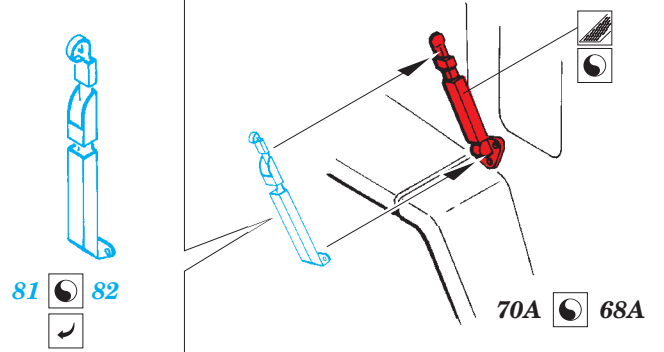

 ORIGINAL KIT PARTS
PŮVODNÍ DÍLY STAVEBNICE
 PHOTO-ETCHED PARTS
LEPTANÉ DÍLY
 PARTS TO BE REMOVED
DÍLY K ODSTRANĚNÍ
 FILL
TMELIT

SET E

4 pcs.

SET D

SET G

SET F

SET H

SET I

107B; 110B; 111B;
112B; 113B; 114B

2 pcs plastic
 Ø - 0,8mm
 l - 3mm

?
open

104C
94

105