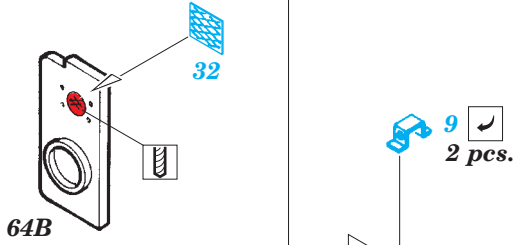

 ORIGINAL KIT PARTS
PŮVODNÍ DÍLY STAVEBNICE
 PHOTO-ETCHED PARTS
LEPTANÉ DÍLY
 PARTS TO BE REMOVED
DÍLY K ODSTRANĚNÍ
 FILL
TMELIT

SET E

4 pcs.

SET D

SET G

SET F

SET H

SET I

107B; 110B; 111B;
112B; 113B; 114B

2 pcs plastic
 Ø - 0,8mm
 l - 3mm

?
open

104C
94

105