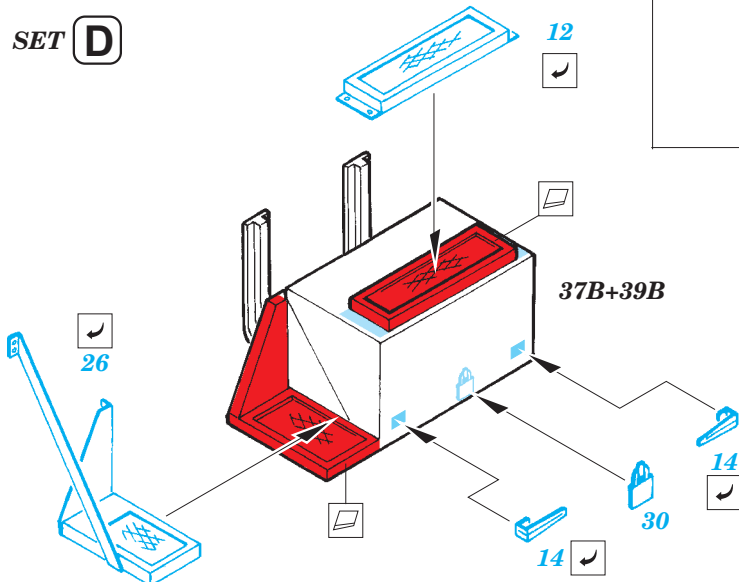

 ORIGINAL KIT PARTS
PŮVODNÍ DÍLY STAVEBNICE
 PHOTO-ETCHED PARTS
LEPTANÉ DÍLY
 PARTS TO BE REMOVED
DÍLY K ODSTRANĚNÍ
 FILL
TMELIT

SET E

4 pcs.

SET D

SET G

SET F

SET H

SET I

107B; 110B; 111B;
112B; 113B; 114B

2 pcs plastic
 Ø - 0,8mm
 l - 3mm

?
open

104C
94

105