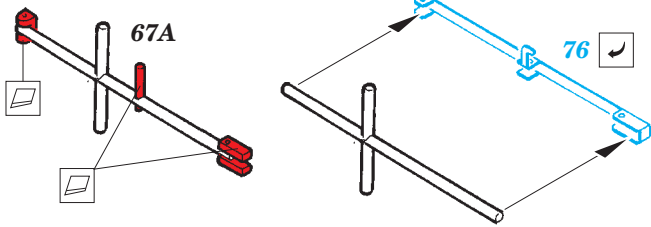

 ORIGINAL KIT PARTS
PŮVODNÍ DÍLY STAVEBNICE
 PHOTO-ETCHED PARTS
LEPTANÉ DÍLY
 PARTS TO BE REMOVED
DÍLY K ODSTRANĚNÍ
 FILL
TMELIT

SET E

4 pcs.

SET D

SET G

SET F

SET H

SET I

107B; 110B; 111B;
112B; 113B; 114B

2 pcs plastic
 Ø - 0,8mm
 l - 3mm

?
open

104C
94

105