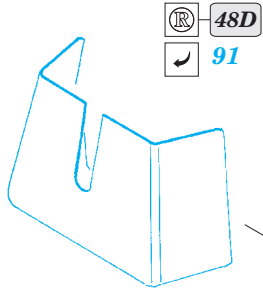

 ORIGINAL KIT PARTS
PŮVODNÍ DÍLY STAVEBNICE
 PHOTO-ETCHED PARTS
LEPTANÉ DÍLY
 PARTS TO BE REMOVED
DÍLY K ODSTRANĚNÍ
 FILL
TMELIT

SET E

4 pcs.

SET D

SET G

SET F

SET H

SET I

107B; 110B; 111B;
112B; 113B; 114B

2 pcs plastic
 Ø - 0,8mm
 l - 3mm

?
open

104C
94

105