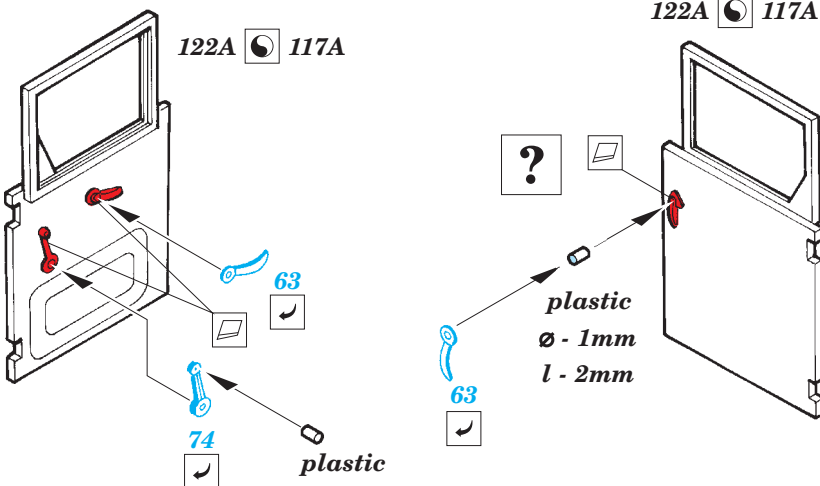

 ORIGINAL KIT PARTS
PŮVODNÍ DÍLY STAVEBNICE
 PHOTO-ETCHED PARTS
LEPTANÉ DÍLY
 PARTS TO BE REMOVED
DÍLY K ODSTRANĚNÍ
 FILL
TMELIT

SET E

4 pcs.

SET D

SET G

SET F

SET H

SET I

107B; 110B; 111B;
112B; 113B; 114B

2 pcs plastic
 Ø - 0,8mm
 l - 3mm

?
open

104C
94

105