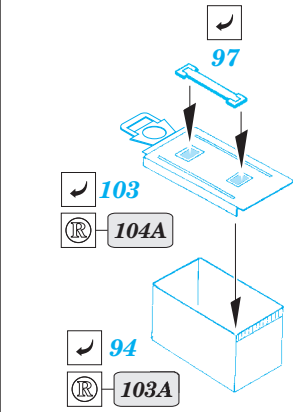

 ORIGINAL KIT PARTS
PŮVODNÍ DÍLY STAVEBNICE
 PHOTO-ETCHED PARTS
LEPTANÉ DÍLY
 PARTS TO BE REMOVED
DÍLY K ODSTRANĚNÍ
 FILL
TMELIT

SET E

4 pcs.

SET D

SET G

SET F

SET H

SET I

107B; 110B; 111B;
112B; 113B; 114B

2 pcs plastic
 Ø - 0,8mm
 l - 3mm

?
open

104C
94

105