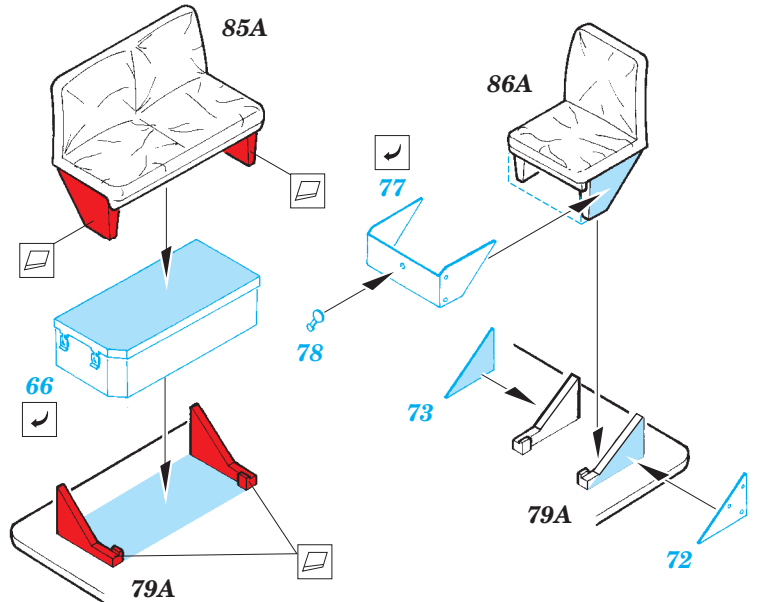

 ORIGINAL KIT PARTS
PŮVODNÍ DÍLY STAVEBNICE
 PHOTO-ETCHED PARTS
LEPTANÉ DÍLY
 PARTS TO BE REMOVED
DÍLY K ODSTRANĚNÍ
 FILL
TMELIT

SET E

4 pcs.

SET D

SET G

SET F

SET H

SET I

107B; 110B; 111B;
112B; 113B; 114B

2 pcs plastic
 Ø - 0,8mm
 l - 3mm

?
open

104C
94

105