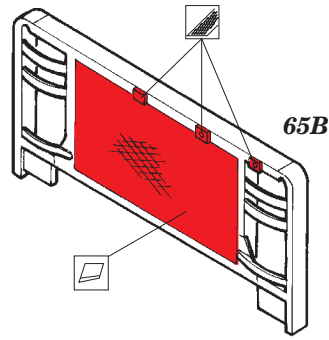

 ORIGINAL KIT PARTS
PŮVODNÍ DÍLY STAVEBNICE
 PHOTO-ETCHED PARTS
LEPTANÉ DÍLY
 PARTS TO BE REMOVED
DÍLY K ODSTRANĚNÍ
 FILL
TMELIT

SET E

4 pcs.

SET D

SET G

SET F

SET H

SET I

107B; 110B; 111B;
112B; 113B; 114B

2 pcs plastic
 Ø - 0,8mm
 l - 3mm

?
open

104C
94

105