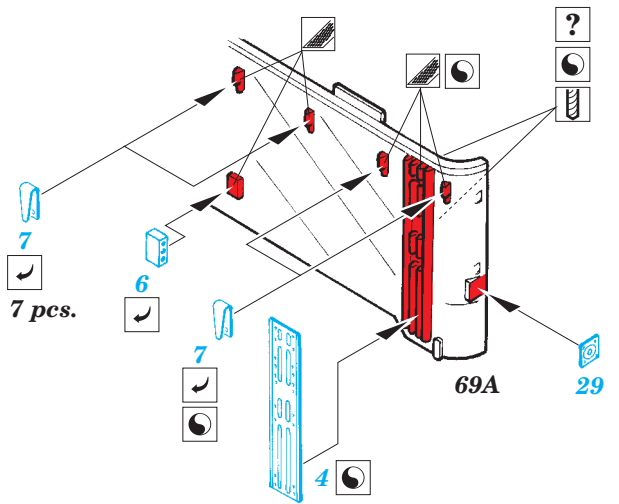

 ORIGINAL KIT PARTS
PŮVODNÍ DÍLY STAVEBNICE
 PHOTO-ETCHED PARTS
LEPTANÉ DÍLY
 PARTS TO BE REMOVED
DÍLY K ODSTRANĚNÍ
 FILL
TMELIT

SET E

4 pcs.

SET D

SET G

SET F

SET H

SET I

107B; 110B; 111B;
112B; 113B; 114B

2 pcs plastic
 Ø - 0,8mm
 l - 3mm

?
open

104C
94

105