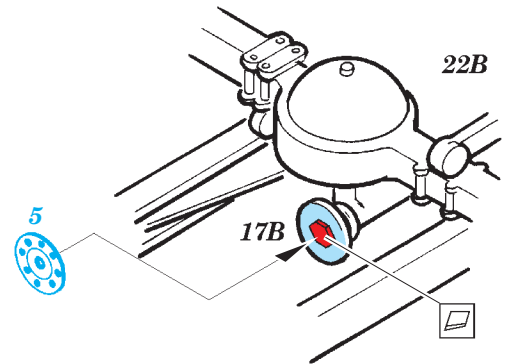

US Armoured Gun truck

1/35 scale detail set for Italeri • sada detailů pro model 1/35 Italeri

eduard

36 254

FILM

- ★ APPLY EXPRESS MASK AND PAINT BEFORE GLUING
POUŽIT EXPRESS MASK NABARVIT PŘED SLEPENÍM
- ☯ SYMMETRICAL ASSEMBLY
SYMETRICKÁ MONTÁŽ
- ☐ REMOVE
ODSTRANIT
- ☑ BEND
OHNOUT
- ☑ GRIND
OBROUSIT
- ☑ DRILL HOLE
VRTAT OTVOR
- ☑ COLORED ETCHED PARTS
LEPTANÉ BAREVNÉ DÍLY
- ☑ REPLACE
NAHRADIT
- ☑ OPTION
VOLBA

 ORIGINAL KIT PARTS
PŮVODNÍ DÍLY STAVEBNICE
 PHOTO-ETCHED PARTS
LEPTANÉ DÍLY
 PARTS TO BE REMOVED
DÍLY K ODSTRANĚNÍ
 FILL
TMELIT

SET E

4 pcs.

SET D

SET G

SET F

SET H

SET I

107B; 110B; 111B;
112B; 113B; 114B

2 pcs plastic
 Ø - 0,8mm
 l - 3mm

?
open

104C
94

105