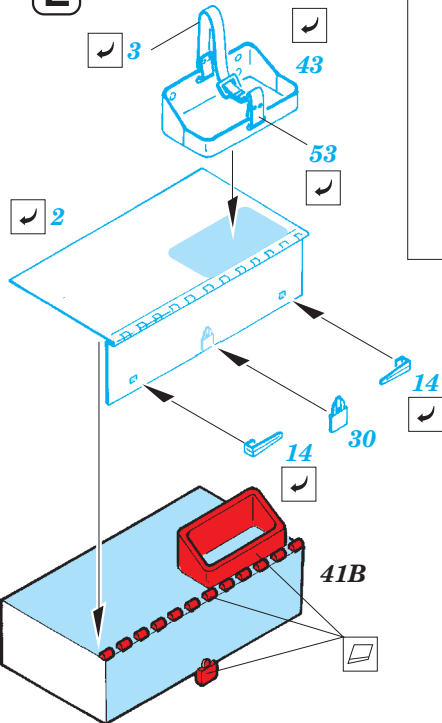

US Armoured Gun truck

1/35 scale detail set for Italeri • sada detailů pro model 1/35 Italeri

eduard

36 254

FILM

- ★ APPLY EXPRESS MASK AND PAINT BEFORE GLUING
POUŽIT EXPRESS MASK NABARVIT PŘED SLEPENÍM
- ☯ SYMMETRICAL ASSEMBLY
SYMETRICKÁ MONTÁŽ
- ☐ REMOVE
ODSTRANIT
- ☑ BEND
OHNOUT
- ☑ GRIND
OBROUSIT
- ☑ DRILL HOLE
VRTAT OTVOR
- ☑ COLORED ETCHED PARTS
LEPTANÉ BAREVNÉ DÍLY
- ☑ REPLACE
NAHRADIT
- ☑ OPTION
VOLBA

 ORIGINAL KIT PARTS
PŮVODNÍ DÍLY STAVEBNICE
 PHOTO-ETCHED PARTS
LEPTANÉ DÍLY
 PARTS TO BE REMOVED
DÍLY K ODSTRANĚNÍ
 FILL
TMELIT

SET E

4 pcs.

SET D

SET G

SET F

SET H

SET I

107B; 110B; 111B;
112B; 113B; 114B

2 pcs plastic
 Ø - 0,8mm
 l - 3mm

?
open

104C
94

105