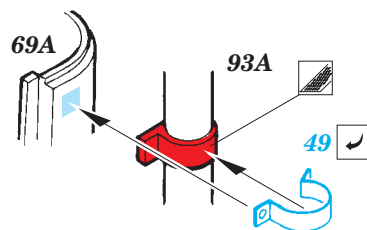

 ORIGINAL KIT PARTS
PŮVODNÍ DÍLY STAVEBNICE
 PHOTO-ETCHED PARTS
LEPTANÉ DÍLY
 PARTS TO BE REMOVED
DÍLY K ODSTRANĚNÍ
 FILL
TMELIT

SET E

4 pcs.

SET D

SET G

SET F

SET H

SET I

107B; 110B; 111B;
112B; 113B; 114B

2 pcs plastic
 Ø - 0,8mm
 l - 3mm

?
open

104C
94

105