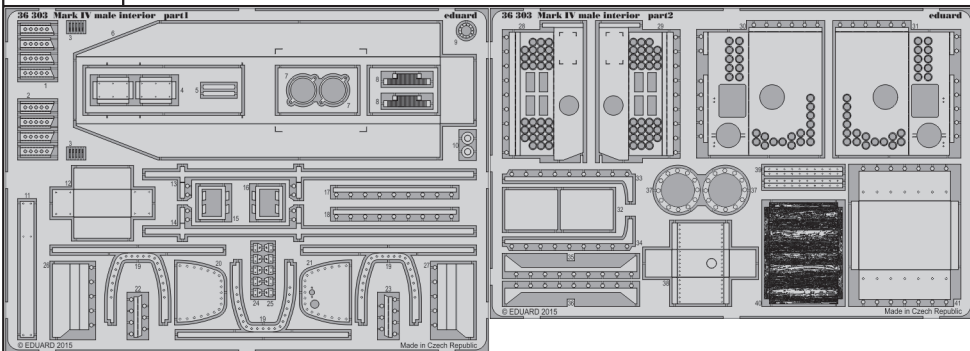

# Mark IV male interior

eduard

36 303

detail set for 1/35 TAMIYA No. 30057 kit • sada detailů pro stavebnici 1/35 TAMIYA No. 30057

- APPLY EXPRESS MASK AND PAINT BEFORE GLUING  
POUŽIT EXPRESS MASK NABARVIT PŘED SLEPENÍM
- SYMMETRICAL ASSEMBLY  
SYMETRICKÁ MONTÁŽ
- REMOVE  
ODSTRANIT
- GRIND  
OBROUSIT
- DRILL HOLE  
VRTAT OTVOR
- COLORED ETCHED PARTS  
LEPTANÉ BAREVNÉ DÍLY
- ETCHED PARTS  
LEPTANÉ NEBAREVNÉ DÍLY
- ORIGINAL KIT PARTS  
PŮVODNÍ DÍLY STAVEBNICE
- BEND  
OHNOUT
- OPTION  
VOLBA
- REPLACE  
NAHRADIT
- REVERSE SIDE  
OTOČIT

ORIGINAL KIT PARTS  
PŮVODNÍ DÍLY STAVEBNICE

PHOTO-ETCHED PARTS  
LEPTANÉ DÍLY

PARTS TO BE REMOVED  
DÍLY K ODSTRANĚNÍ

FILL  
TMELIT